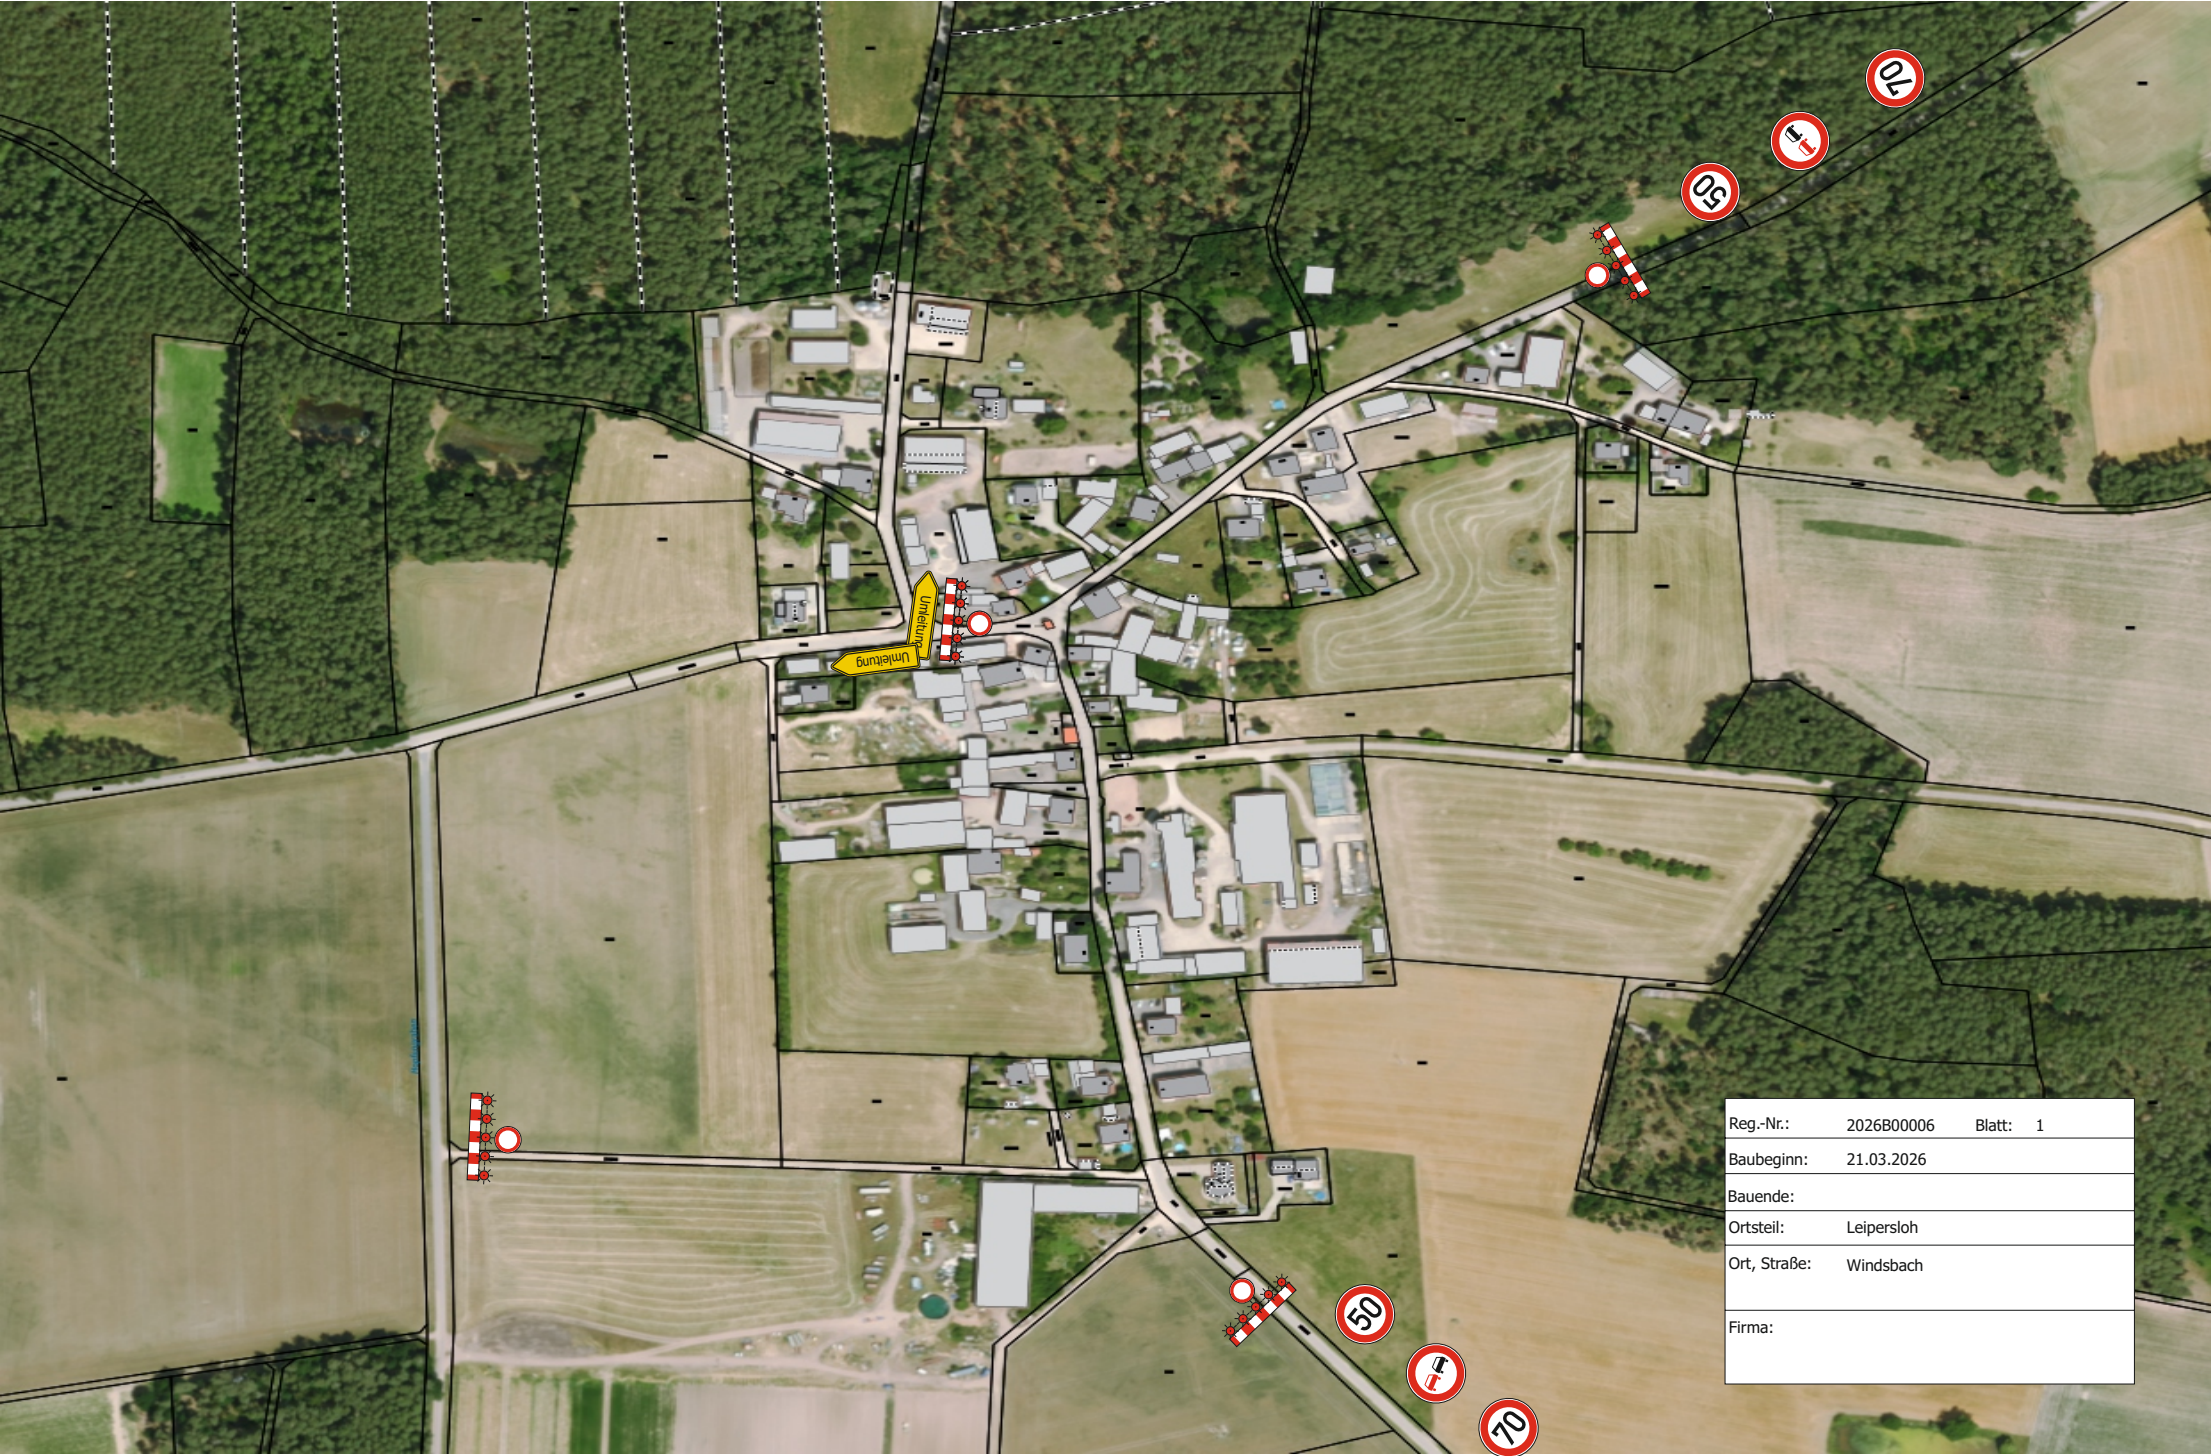

Beschilderungsplan Nr. 1

Reg.-Nr.:	2026B00006	Blatt:	1
Baubeginn:	21.03.2026		
Bauende:			
Ortsteil:	Leipersloh		
Ort, Straße:	Windsbach		
Firma:			