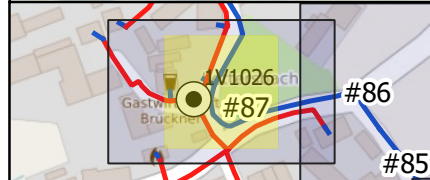

RU 202  
M60

Straßenquerung

1Y1007

1411

546  
2

546  
2

1389  
1

AT/Vh-Bez.:	MBFD GF+ Windsbach
NL/Res:	Süd/ PTI 1?