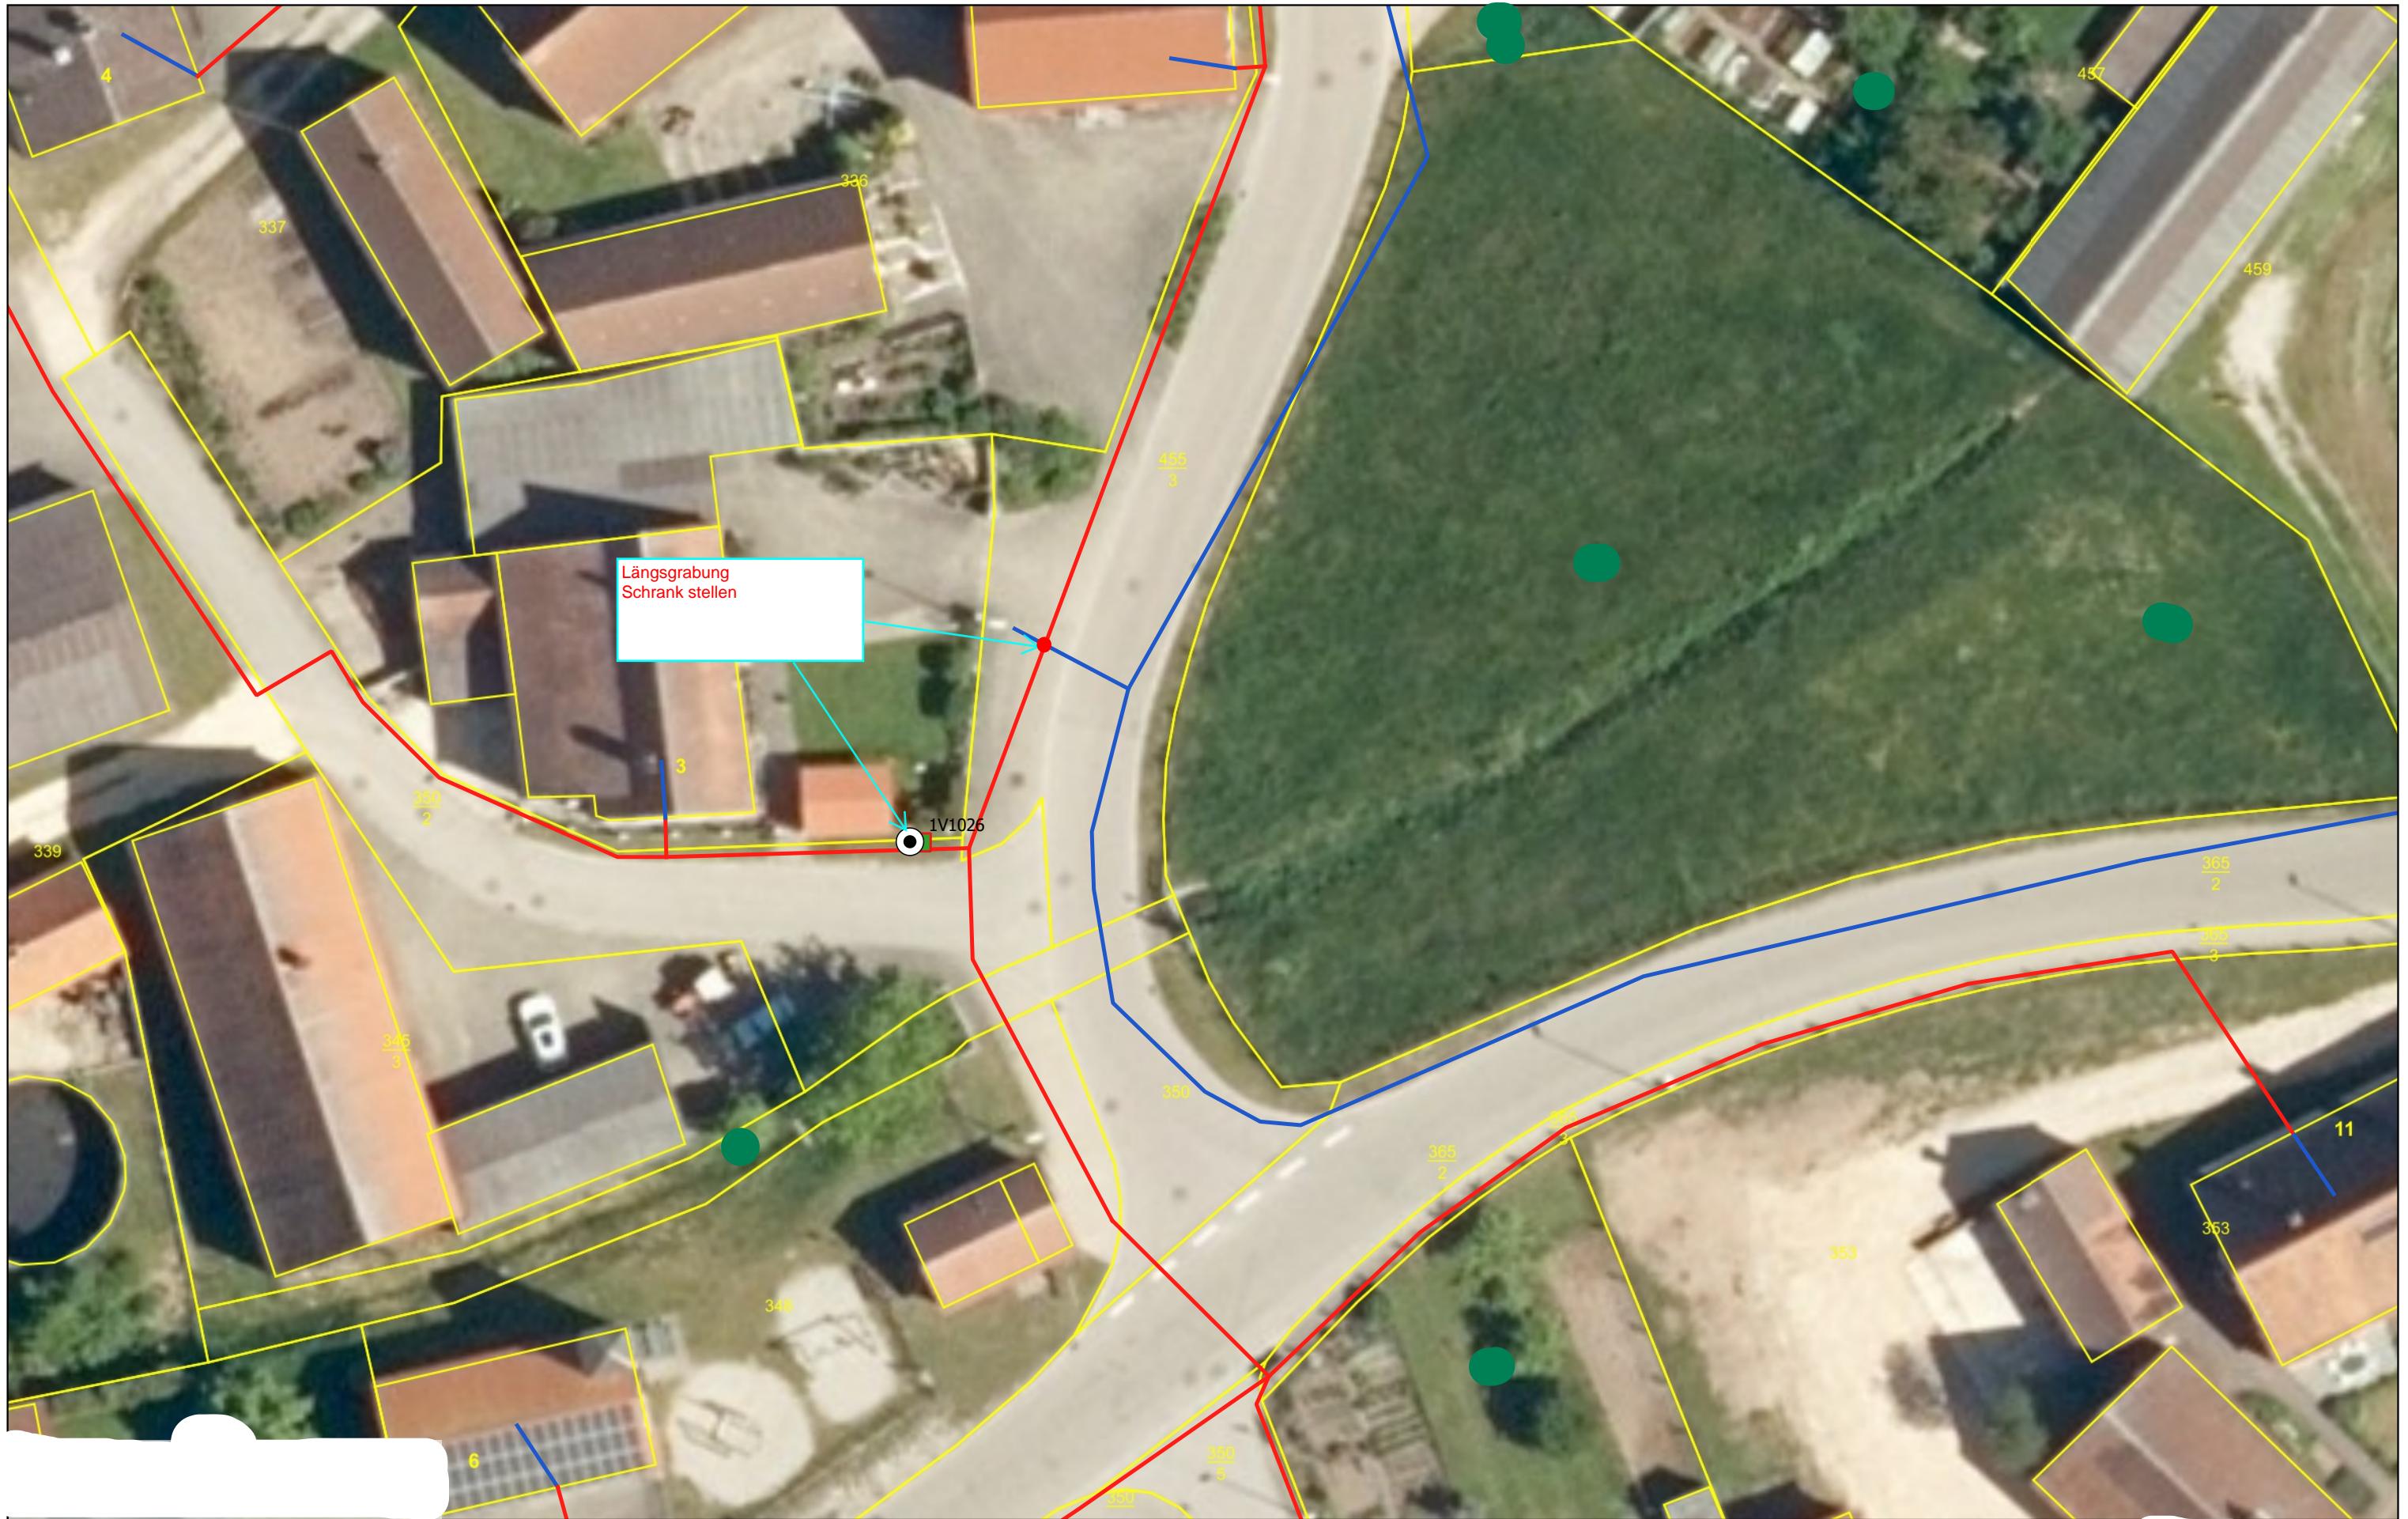

RU 202  
M60

Straßenquerung

1Y1007

1411

546  
2

546  
2

1389  
1

AT/Vh-Bez.:	MBFD GF+ Windsbach
NL/Res:	Süd/ PTI 1?

AT/Vh-Bez.:	MBFD GF+ Windsbach
NL/Res:	Süd/ PTI 13