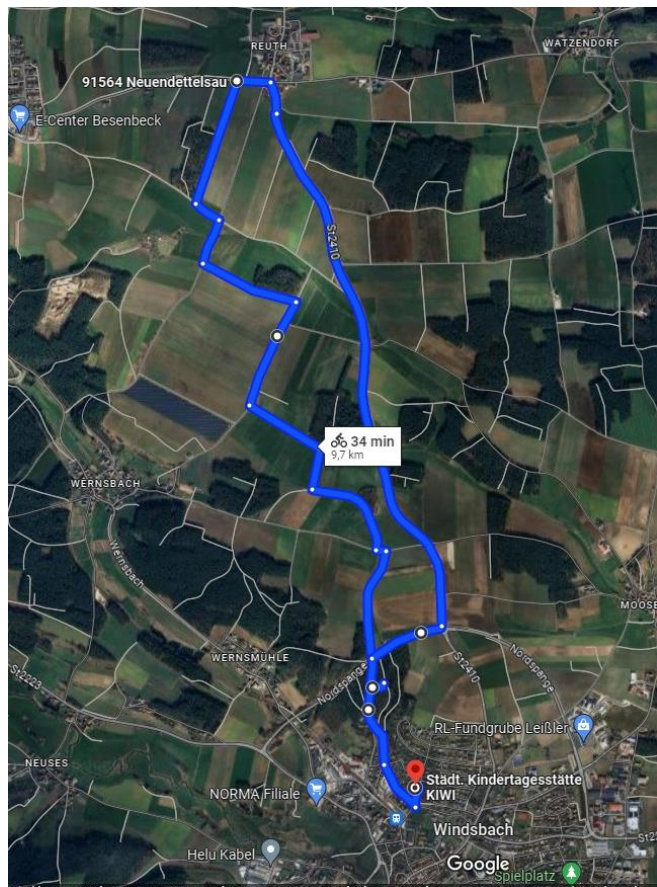

Beim diesjährigen **Windsbacher Stadtradeln** ist die **KiWi** erneut dabei – diesmal mit einer spannenden „**Schatzsuche-Fahrradtour**“ am **16. Mai 2026**

Wir laden alle Kinder, Eltern, Großeltern, Mitarbeiter und interessierte Mitradler zur gemeinsamen Fahrradtour am 16. Mai 2026 mit Start um 10:30 Uhr herzlich ein, um gemeinsam in die Pedale zu treten!

Seid dabei, wir freuen uns auf viele Anmeldungen zur gemeinsamen Tour, wenn wir gemeinsam die Straßen erobern und für eine nachhaltige Zukunft radeln!

Wann: 16. Mai 2025

Start 10:30 Uhr an der KiWi

Ziel: KiWi

Tourguide: Patrik Saile

Beschreibung der Strecke

Strecke ist für Kinderfahrräder wie auch für Laufräder geeignet und weil wir gute Vorbilder sein wollen gilt die **Helmpflicht für alle!**

Länge 9,7 km

Überwiegend befestigte Wege (50% Schotter, 50% Asphalt)

Raus geht es über das Kidrontal bevor wir die Nordspange kreuzen. Danach geht es weiter über asphaltierte/ geschotterte Straßen bis zum Wendepunkt in Reuth.

Vom Wendepunkt aus geht es komplett asphaltiert über den Radweg zurück über das Kidrontal zur KiWi.